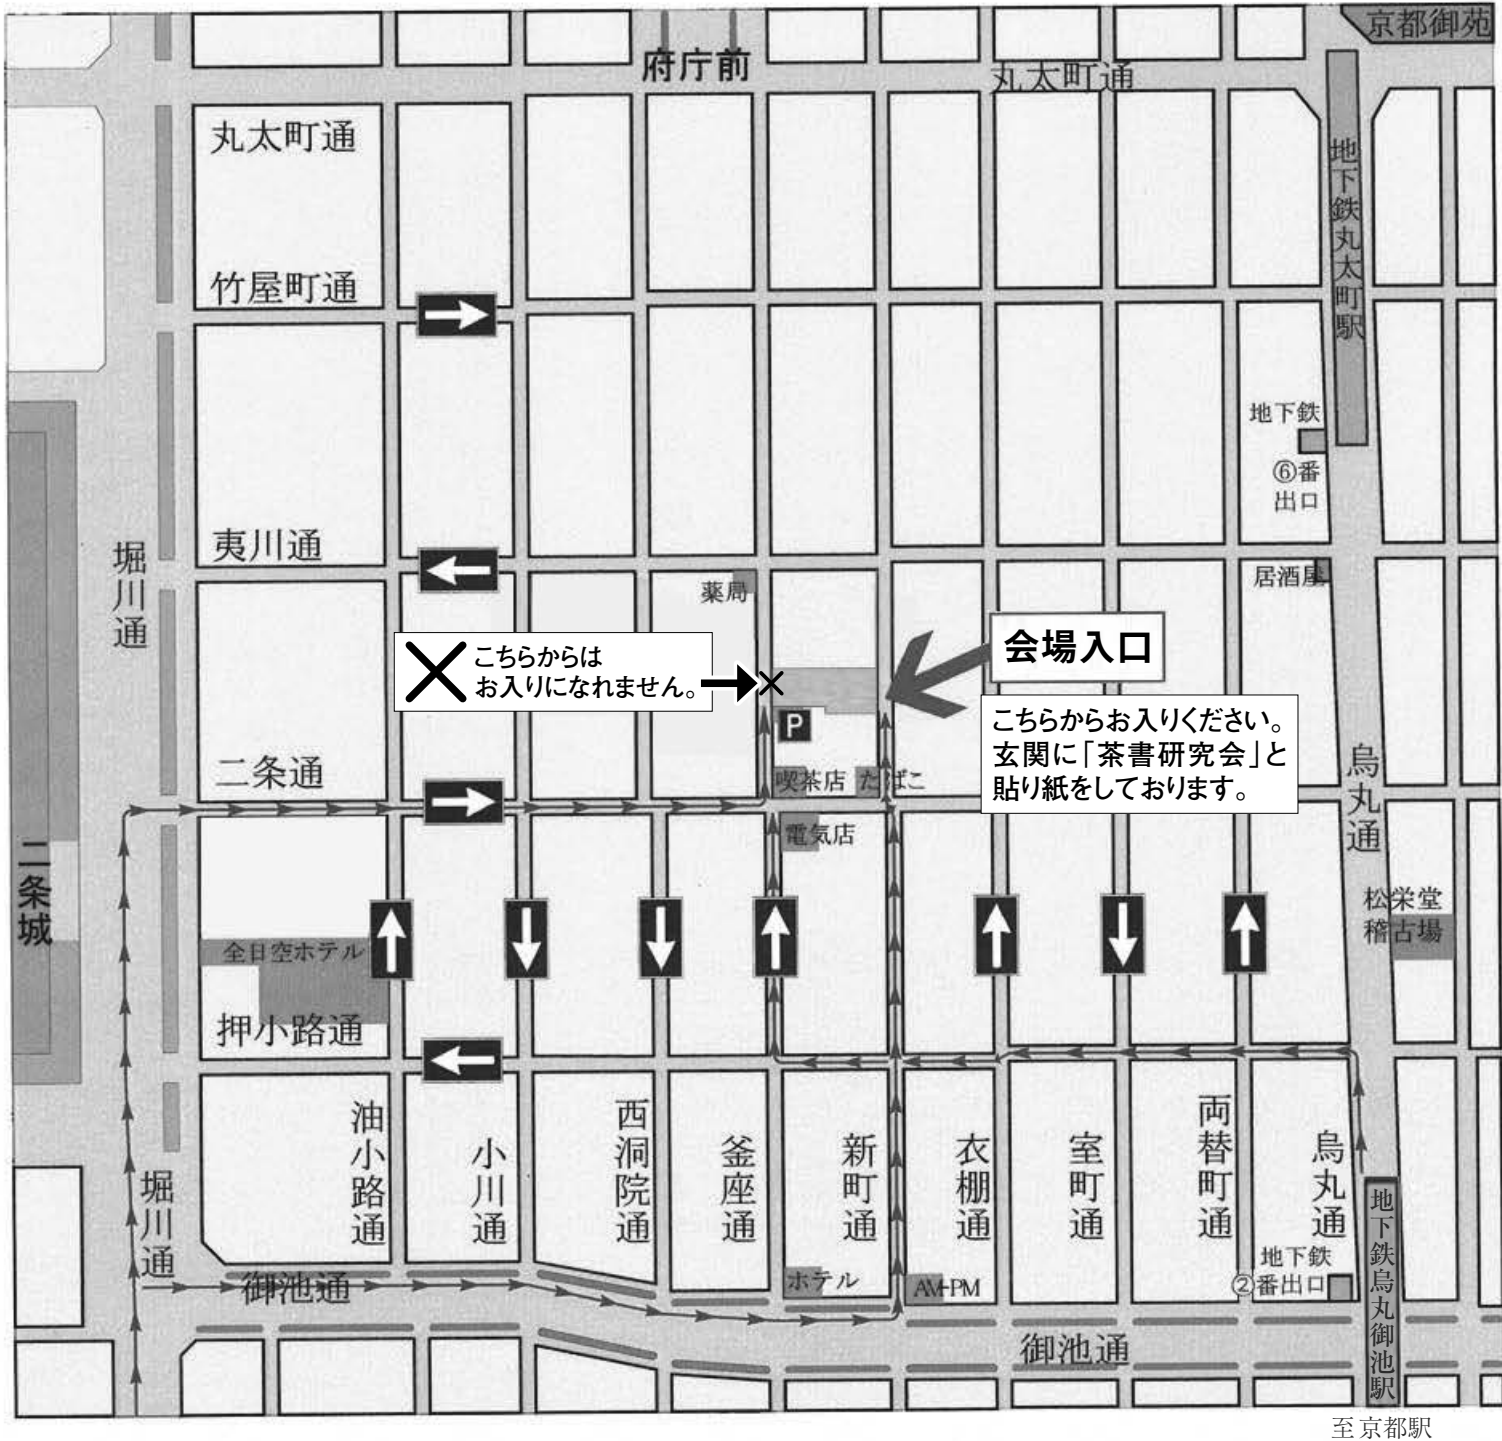

堀内長生庵 地図

4

至京都駅

堀内長生庵 稽古場(東新亭)

604-0013 京都市中京区新町通二条上る二条新町714(西側)
電話 075-231-0759 FAX 075-231-059

※タクシーの場合は「新町二条上る」と教えてください。
(新町通は両側通行です。)

※駐車は釜座通の長生庵駐車場をご利用の上、二条通からお回りください。
(台数に限りがあります。付近に小規模のコインパーキングがあります。)